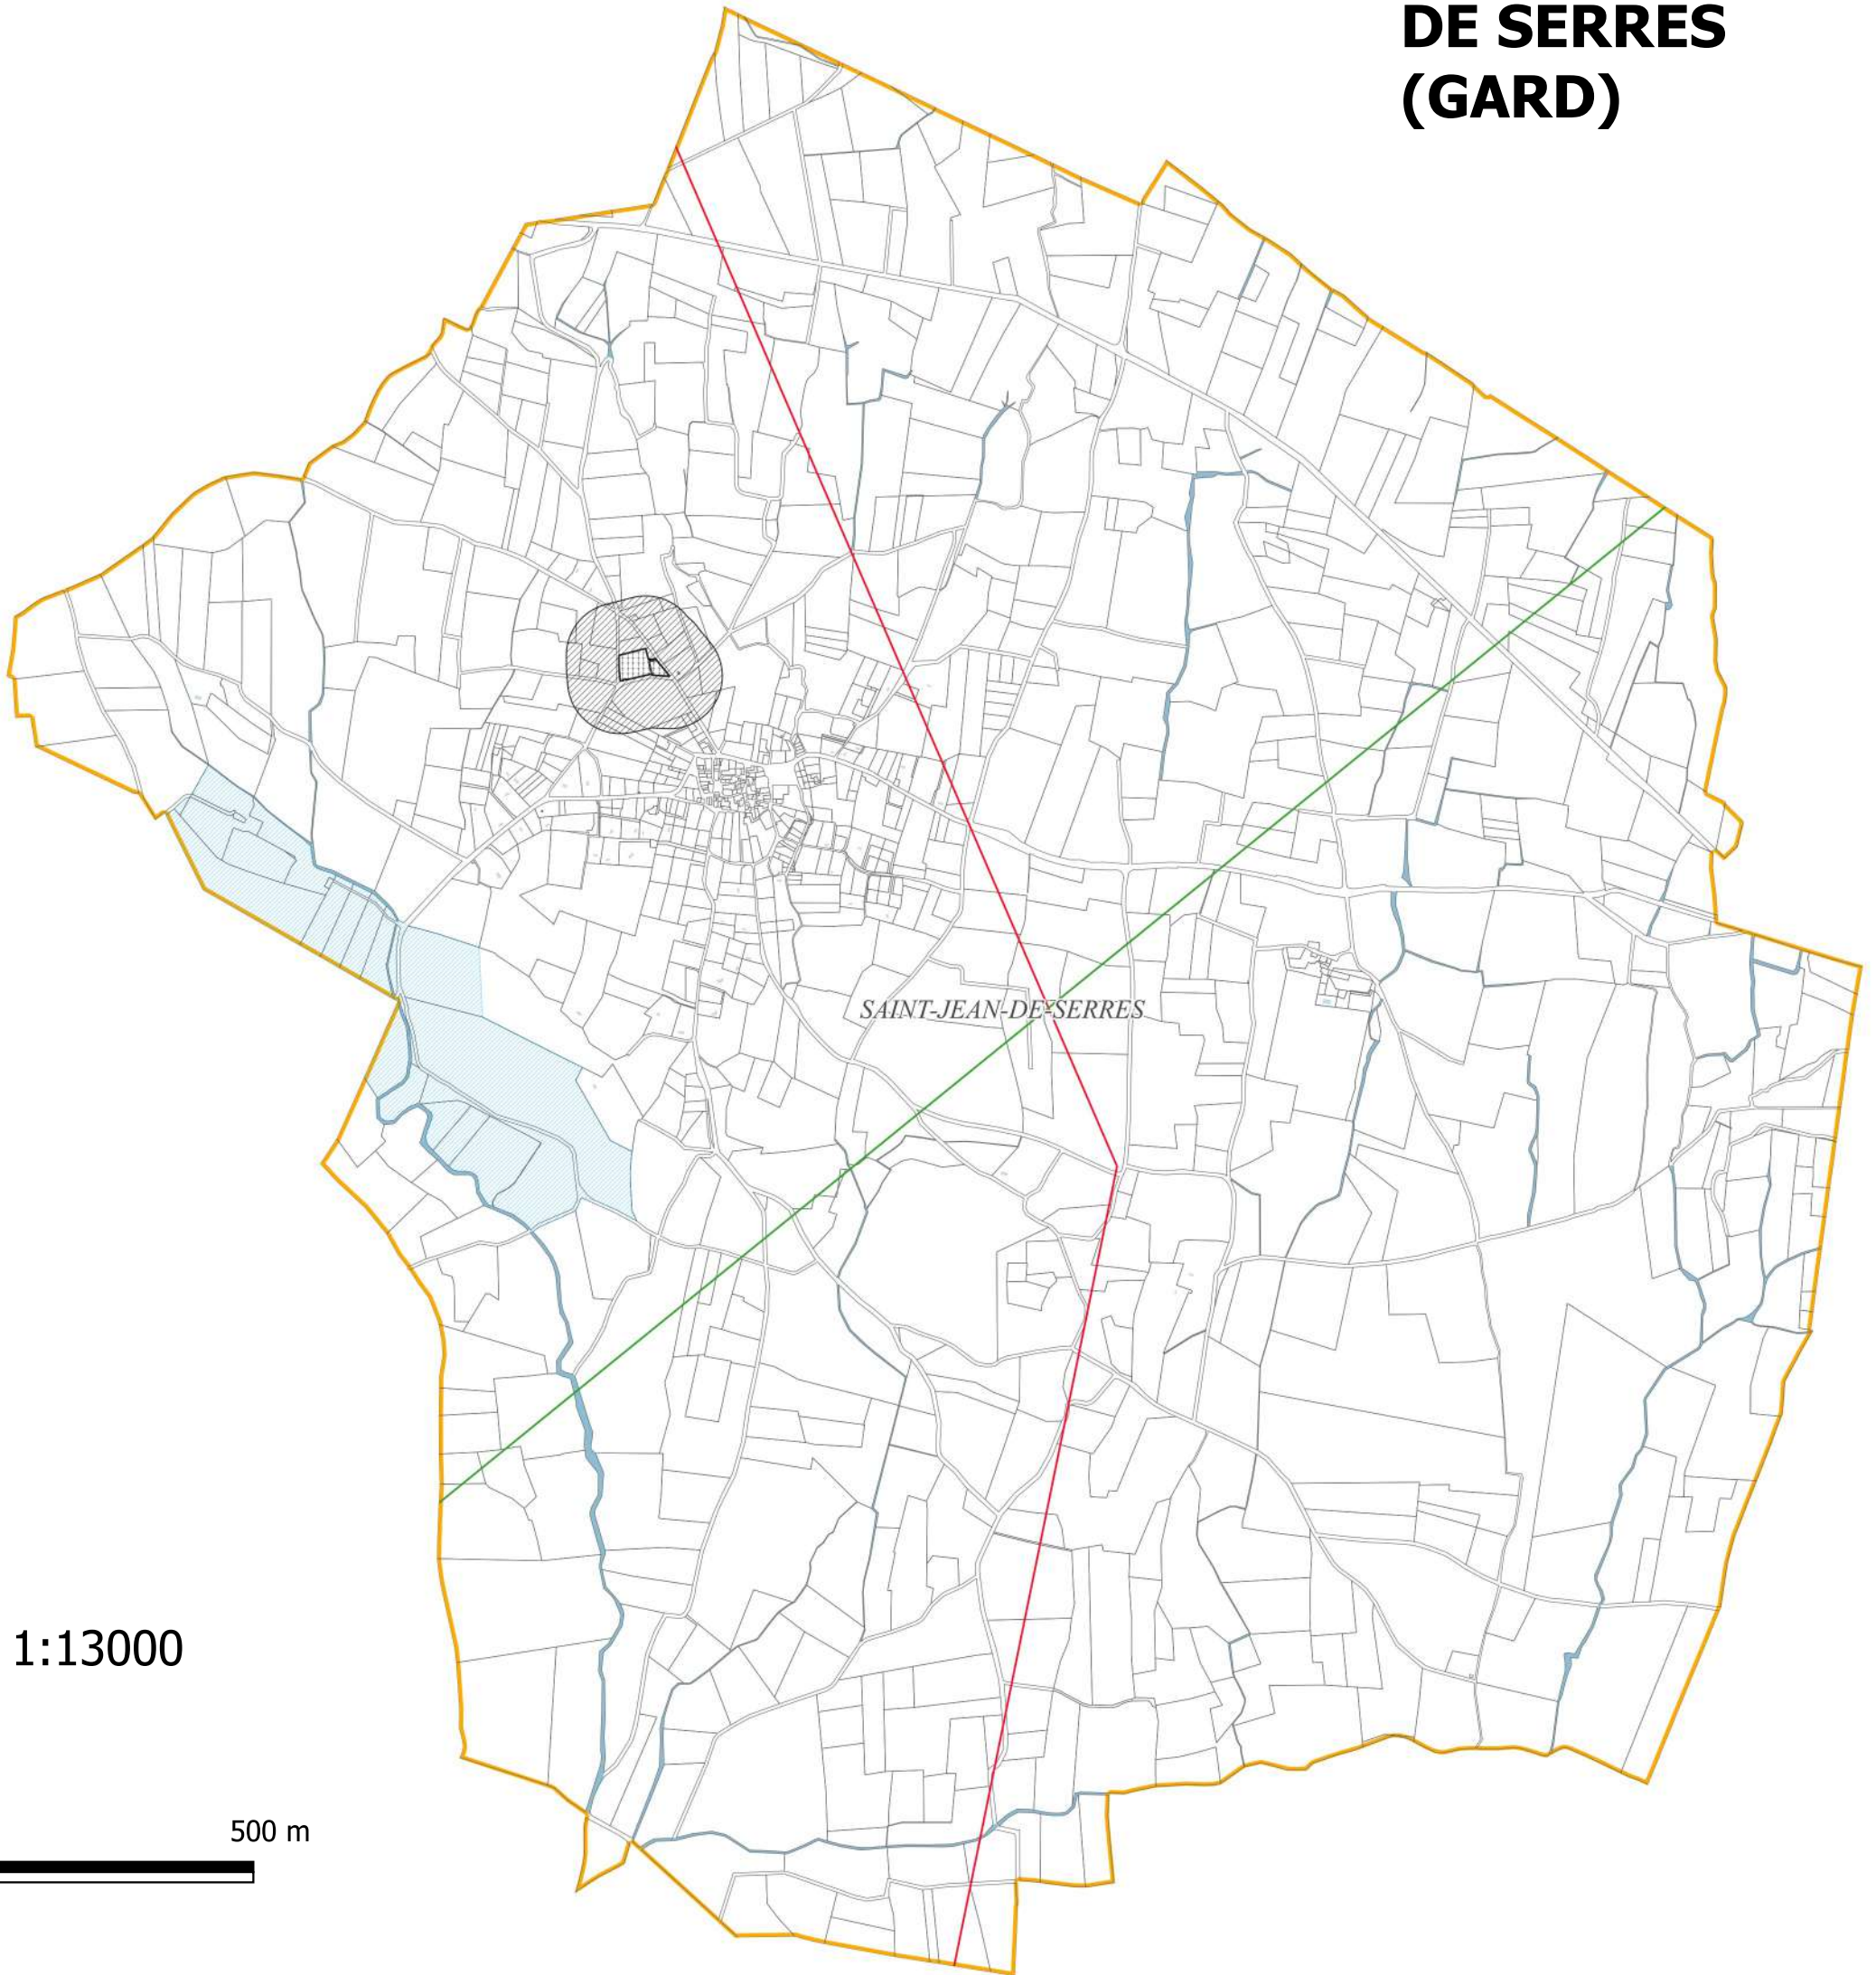

Carte Communale de SAINT JEAN DE SERRES

Département du GARD

3-2 Plan des Servitudes

septembre 2024

Carte Communale Approuvée par délibération du conseil municipal du 8 juillet 2024
Déposé en DDTM Gard (SATC) le 25 juillet 2024
Approuvée par arrêté préfectoral n° 24-09-11 du 6 septembre 2024

VINCENT Jacqueline
Architecte DPLG
30750 Dourbies

Commune de SAINT JEAN DE SERRES (GARD)

CARTE COMMUNALE

Servitude T7

S'applique sur tout le territoire de la commune

Servitude I4

—— Servitude I4 225KV

—— Servitude I4 63KV

Servitude INT1

□ Servitude INT1 Générateur

▨ Servitude INT1 Assiette

Servitude AS1

▨ Servitude AS1_PR Périmètre de protection rapproché du captage "Forage de Frigoulous" arrêté du 10/07/2023

3.2 Plan des Servitudes

VINCENT Jacqueline
Architecte DPLG
30750 Dourbies

**Commune de
SAINT JEAN
DE SERRES
(GARD)**

1:13000

0 500 m

A horizontal scale bar with a black outline, used to indicate distance on the map.